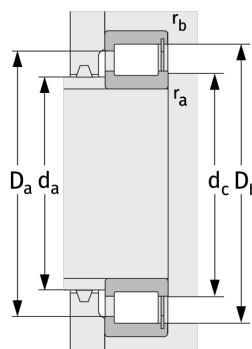

NCF2924V

Zylinderrollenlager (einreihig, vollrollig)

Details:

Hauptabmessungen

| | | | |
|--------------|-------|-----------------------|---------|
| d [mm] | 120 | d ₁ [mm] | ≈ 134,5 |
| D [mm] | 165 | D ₁ [mm] | ≈ 148,9 |
| B [mm] | 27 | r _{1,2} [mm] | 1,1 |
| Gewicht [kg] | ≈ 1,7 | r _{3,4} [mm] | 1 |
| E [mm] | 153,7 | s [mm] | 1,5 |

| Anschlussmaße | | Berechnungsdaten | |
|--------------------------|-----|--------------------------------------|------|
| d _{a, min} [mm] | 126 | C [kN] | 178 |
| d _{c, min} [mm] | 133 | C ₀ [kN] | 304 |
| D _{a, max} [mm] | 159 | C _u [kN] | 37,5 |
| D _{b, max} [mm] | 159 | n _{th} [min ⁻¹] | 1537 |
| r _{a, max} [mm] | 1 | n _g [min ⁻¹] | 2300 |
| r _{b, max} [mm] | 1 | | |