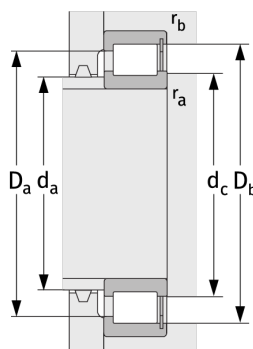

NCF3344V

Zylinderrollenlager (einreihig, vollrollig)

Details:

Hauptabmessungen

d [mm]	220	d ₁ [mm]	≈ 281,4
D [mm]	460	D ₁ [mm]	≈ 367,84
B [mm]	180	r _{1,2} [mm]	5
Gewicht [kg]	≈ 144	r _{3,4} [mm]	5
E [mm]	396,64	s [mm]	14

Anschlussmaße		Berechnungsdaten	
d _{a,min} [mm]	240	C [kN]	3000
d _{c,min} [mm]	279	C ₀ [kN]	4350
D _{a,max} [mm]	440	C _u [kN]	423
D _{b,max} [mm]	440	n _{th} [min ⁻¹]	519
r _{a,max} [mm]	4	n _g [min ⁻¹]	950
r _{b,max} [mm]	4		