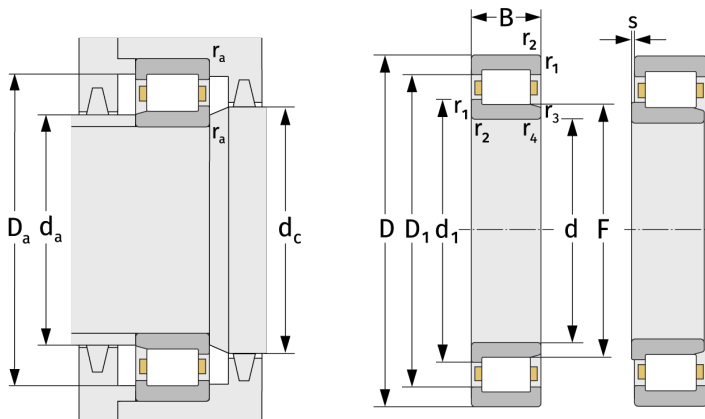

NJ18/750M3

Zylinderrollenlager (einreihig, mit Käfig)

Details:

Hauptabmessungen

d [mm]	750	d ₁ [mm]	≈ 815
D [mm]	920	D ₁ [mm]	≈ 863
B [mm]	78	r _{1,2} [mm]	5
Gewicht [kg]	≈ 111	r _{3,4} [mm]	5
		s [mm]	11,5
F [mm]	799		

Anschlussmaße		Berechnungsdaten	
d _{a, min} [mm]	768	C [kN]	1470
d _{a, max} [mm]	794	C ₀ [kN]	3530
d _{b, min} [mm]	804	C _u [kN]	262
d _{c, min} [mm]	823	n _{th} [min ⁻¹]	463
D _{a, max} [mm]	902	n _g [min ⁻¹]	670
r _{a, max} [mm]	4		