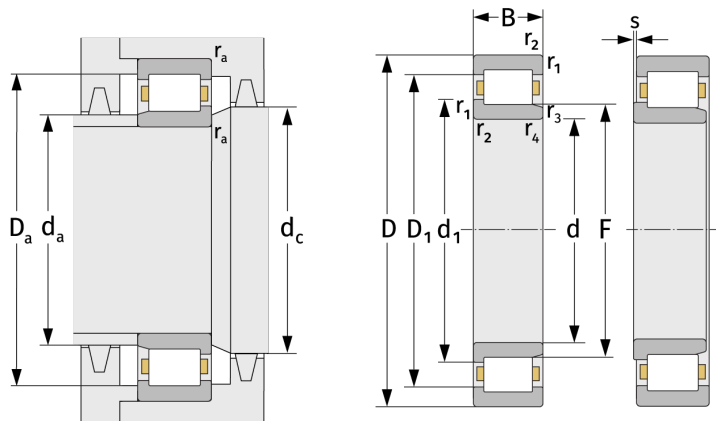

NJ212E.M3

Zylinderrollenlager (einreihig, mit Käfig)

Details:

Hauptabmessungen

d [mm]	60	d ₁ [mm]	≈ 77,6
D [mm]	110	D ₁ [mm]	≈ 94,4
B [mm]	22	r _{1,2} [mm]	1,5
Gewicht [kg]	≈ 0,936	r _{3,4} [mm]	1,5
		s [mm]	2,4
F [mm]	72		

Anschlussmaße		Berechnungsdaten	
d _{a, min} [mm]	69	C [kN]	96,6
d _{a, max} [mm]	71	C ₀ [kN]	106
d _{b, min} [mm]	75	C _u [kN]	13,9
d _{c, min} [mm]	80	n _{th} [min ⁻¹]	5396
D _{a, max} [mm]	101	n _g [min ⁻¹]	8500
r _{a, max} [mm]	1,5		