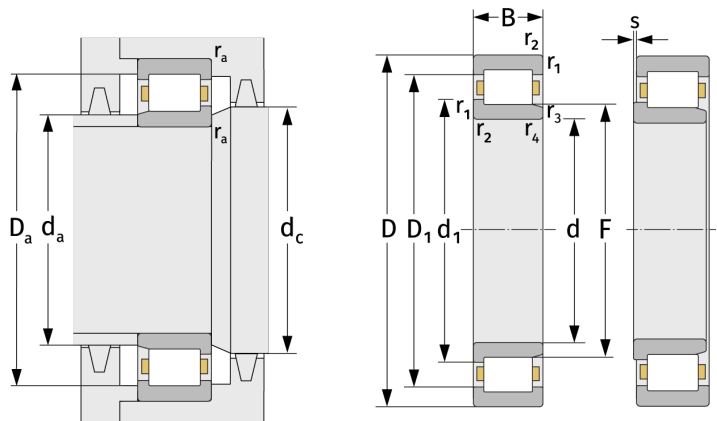

NJ2209E.M3

Zylinderrollenlager (einreihig, mit Käfig)

Details:

Hauptabmessungen

d [mm]	45	d ₁ [mm]	≈ 58,9
D [mm]	85	D ₁ [mm]	≈ 72,1
B [mm]	23	r _{1,2} [mm]	1,1
Gewicht [kg]	≈ 0,604	r _{3,4} [mm]	1,1
		s [mm]	2,3
F [mm]	54,5		

Anschlussmaße		Berechnungsdaten	
d _{a, min} [mm]	52	C [kN]	76,3
d _{a, max} [mm]	54	C ₀ [kN]	84,6
d _{b, min} [mm]	57	C _u [kN]	11,1
d _{c, min} [mm]	61	n _{th} [min ⁻¹]	5768
D _{a, max} [mm]	78	n _g [min ⁻¹]	12000
r _{a, max} [mm]	1		