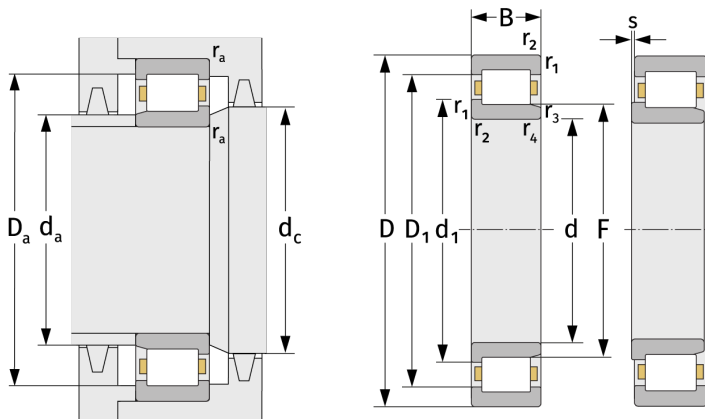

NJ2312E.M3

Zylinderrollenlager (einreihig, mit Käfig)

Details:

Hauptabmessungen

d [mm]	60	d ₁ [mm]	≈ 84,6
D [mm]	130	D ₁ [mm]	≈ 107,4
B [mm]	46	r _{1,2} [mm]	2,1
Gewicht [kg]	≈ 3,15	r _{3,4} [mm]	2,1
F [mm]	77	s [mm]	4,5

Anschlussmaße		Berechnungsdaten	
d _{a, min} [mm]	72	C [kN]	227
d _{a, max} [mm]	75	C ₀ [kN]	267
d _{b, min} [mm]	79	C _u [kN]	35,1
d _{c, min} [mm]	86	n _{th} [min ⁻¹]	4278
D _{a, max} [mm]	118	n _g [min ⁻¹]	7600
r _{a, max} [mm]	2,1		