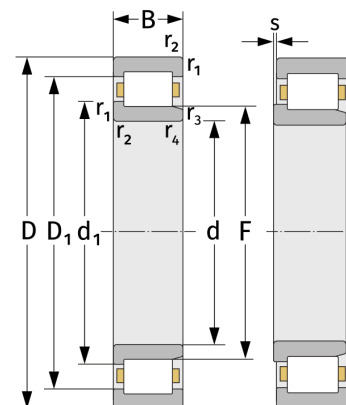

### Hauptabmessungen

d [mm]	150	d <sub>1</sub> [mm]	≈ 211
D [mm]	320	D <sub>1</sub> [mm]	≈ 265
B [mm]	108	r <sub>1,2</sub> [mm]	4
Gewicht [kg]	≈ 44,7	r <sub>3,4</sub> [mm]	4
		s [mm]	5,8
F [mm]	193		

Anschlussmaße		Berechnungsdaten	
d <sub>a, min</sub> [mm]	167	C [kN]	1180
d <sub>a, max</sub> [mm]	190	C <sub>0</sub> [kN]	1620
d <sub>b, min</sub> [mm]	195	C <sub>u</sub> [kN]	172
d <sub>c, min</sub> [mm]	214	n <sub>th</sub> [min <sup>-1</sup> ]	1475
D <sub>a, max</sub> [mm]	303	n <sub>g</sub> [min <sup>-1</sup> ]	3000
r <sub>a, max</sub> [mm]	3		