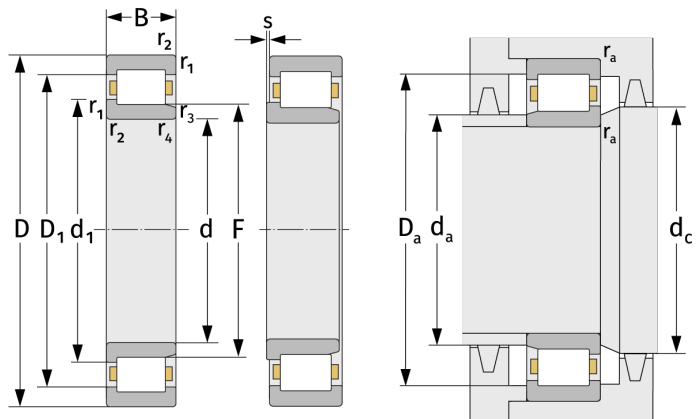

NJ272E.M3

Zylinderrollenlager (einreihig, mit Käfig)

Details:

Hauptabmessungen

| | | | |
|--------------|-------|-----------------------|---------|
| d [mm] | 360 | d ₁ [mm] | ≈ 476,6 |
| D [mm] | 650 | D ₁ [mm] | ≈ 553,4 |
| B [mm] | 95 | r _{1,2} [mm] | 6 |
| Gewicht [kg] | ≈ 148 | r _{3,4} [mm] | 6 |
| | | s [mm] | 6,9 |
| F [mm] | 451 | | |

| Anschlussmaße | | Berechnungsdaten | |
|-------------------------|-----|--------------------------------------|------|
| d _{a,min} [mm] | 386 | C [kN] | 2060 |
| d _{a,max} [mm] | 448 | C ₀ [kN] | 3280 |
| d _{b,min} [mm] | 455 | C _u [kN] | 279 |
| d _{c,min} [mm] | 481 | n _{th} [min ⁻¹] | 704 |
| D _{a,max} [mm] | 624 | n _g [min ⁻¹] | 1300 |
| r _{a,max} [mm] | 5 | | |