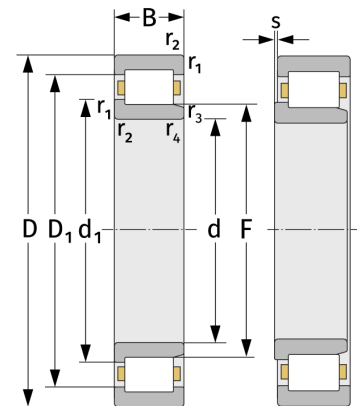

NJ29/530E.M3

Zylinderrollenlager (einreihig, mit Käfig)

Details:

Hauptabmessungen

| | | | |
|--------------|-------|-----------------------|---------|
| d [mm] | 530 | d ₁ [mm] | ≈ 594,2 |
| D [mm] | 710 | D ₁ [mm] | ≈ 651,8 |
| B [mm] | 106 | r _{1,2} [mm] | 5 |
| Gewicht [kg] | ≈ 125 | r _{3,4} [mm] | 5 |
| F [mm] | 575 | s [mm] | 5,2 |

| Anschlussmaße | | Berechnungsdaten | |
|--------------------------|-----|--------------------------------------|------|
| d _{a, min} [mm] | 548 | C [kN] | 2400 |
| d _{a, max} [mm] | 571 | C ₀ [kN] | 5300 |
| d _{b, min} [mm] | 579 | C _u [kN] | 424 |
| d _{c, min} [mm] | 599 | n _{th} [min ⁻¹] | 480 |
| D _{a, max} [mm] | 692 | n _g [min ⁻¹] | 980 |
| r _{a, max} [mm] | 4 | | |