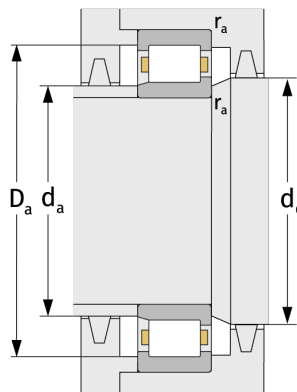

NJ29/530E.M3

Zylinderrollenlager (einreihig, mit Käfig)

Details:

Hauptabmessungen

| | | | |
|--------------|-------|-----------------------|---------|
| d [mm] | 530 | d ₁ [mm] | ≈ 594,2 |
| D [mm] | 710 | D ₁ [mm] | ≈ 651,8 |
| B [mm] | 106 | r _{1,2} [mm] | 5 |
| Gewicht [kg] | ≈ 125 | r _{3,4} [mm] | 5 |
| F [mm] | 575 | s [mm] | 5,2 |

| Anschlussmaße | | Berechnungsdaten | |
|--------------------------|-----|--------------------------------------|------|
| d _{a, min} [mm] | 548 | C [kN] | 2400 |
| d _{a, max} [mm] | 571 | C ₀ [kN] | 5300 |
| d _{b, min} [mm] | 579 | C _u [kN] | 424 |
| d _{c, min} [mm] | 599 | n _{th} [min ⁻¹] | 480 |
| D _{a, max} [mm] | 692 | n _g [min ⁻¹] | 980 |
| r _{a, max} [mm] | 4 | | |