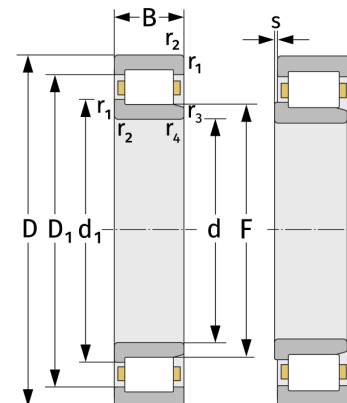

NJ30/500M3

Zylinderrollenlager (einreihig, mit Käfig)

Details:

Hauptabmessungen

d [mm]	500	d ₁ [mm]	≈ 577,6
D [mm]	720	D ₁ [mm]	≈ 642,4
B [mm]	167	r _{1,2} [mm]	6
Gewicht [kg]	≈ 238	r _{3,4} [mm]	6
F [mm]	556	s [mm]	14,3

Anschlussmaße		Berechnungsdaten	
d _{a, min} [mm]	523	C [kN]	3440
d _{a, max} [mm]	551	C ₀ [kN]	7650
d _{b, min} [mm]	561	C _u [kN]	618
d _{c, min} [mm]	583	n _{th} [min ⁻¹]	434
D _{a, max} [mm]	697	n _g [min ⁻¹]	1100
r _{a, max} [mm]	5		