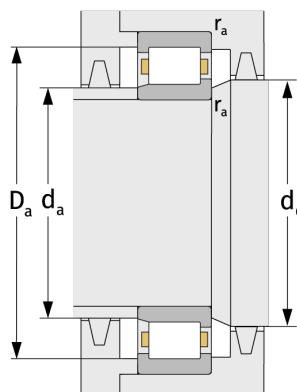

NJ30/500M3

Zylinderrollenlager (einreihig, mit Käfig)

Details:

Hauptabmessungen

d [mm]	500	d ₁ [mm]	≈ 577,6
D [mm]	720	D ₁ [mm]	≈ 642,4
B [mm]	167	r _{1,2} [mm]	6
Gewicht [kg]	≈ 238	r _{3,4} [mm]	6
F [mm]	556	s [mm]	14,3

Anschlussmaße		Berechnungsdaten	
d _{a, min} [mm]	523	C [kN]	3440
d _{a, max} [mm]	551	C ₀ [kN]	7650
d _{b, min} [mm]	561	C _u [kN]	618
d _{c, min} [mm]	583	n _{th} [min ⁻¹]	434
D _{a, max} [mm]	697	n _g [min ⁻¹]	1100
r _{a, max} [mm]	5		