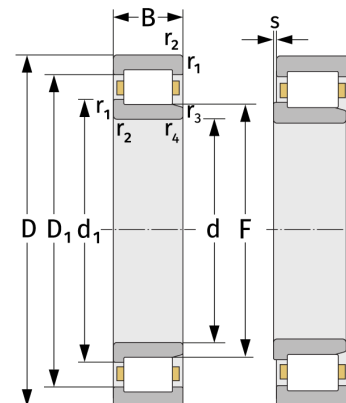

NJ30/530M3

Zylinderrollenlager (einreihig, mit Käfig)

Details:

Hauptabmessungen

d [mm]	530	d ₁ [mm]	≈ 616,6
D [mm]	780	D ₁ [mm]	≈ 693,4
B [mm]	185	r _{1,2} [mm]	6
Gewicht [kg]	≈ 320	r _{3,4} [mm]	6
F [mm]	591	s [mm]	15,5

Anschlussmaße		Berechnungsdaten	
d _{a, min} [mm]	553	C [kN]	4250
d _{a, max} [mm]	586	C ₀ [kN]	9050
d _{b, min} [mm]	596	C _u [kN]	718
d _{c, min} [mm]	622	n _{th} [min ⁻¹]	387
D _{a, max} [mm]	757	n _g [min ⁻¹]	930
r _{a, max} [mm]	5		