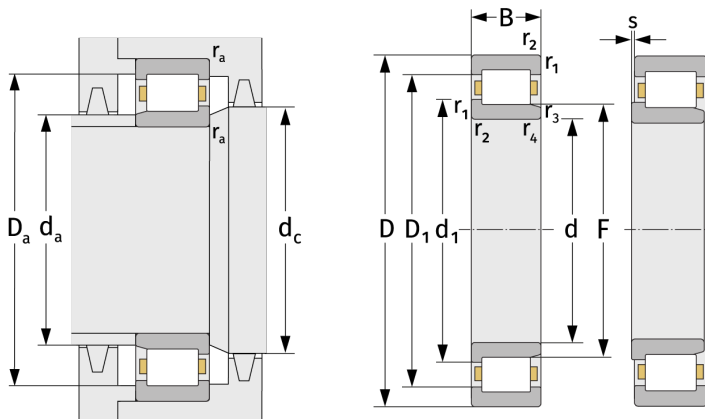

NJ30/630M3

Zylinderrollenlager (einreihig, mit Käfig)

Details:

Hauptabmessungen

d [mm]	630	d ₁ [mm]	≈ 730
D [mm]	920	D ₁ [mm]	≈ 820
B [mm]	212	r _{1,2} [mm]	7,5
Gewicht [kg]	≈ 504	r _{3,4} [mm]	7,5
		s [mm]	17,4
F [mm]	700		

Anschlussmaße		Berechnungsdaten	
d _{a, min} [mm]	658	C [kN]	5750
d _{a, max} [mm]	695	C ₀ [kN]	12700
d _{b, min} [mm]	705	C _u [kN]	956
d _{c, min} [mm]	737	n _{th} [min ⁻¹]	293
D _{a, max} [mm]	892	n _g [min ⁻¹]	750
r _{a, max} [mm]	6		