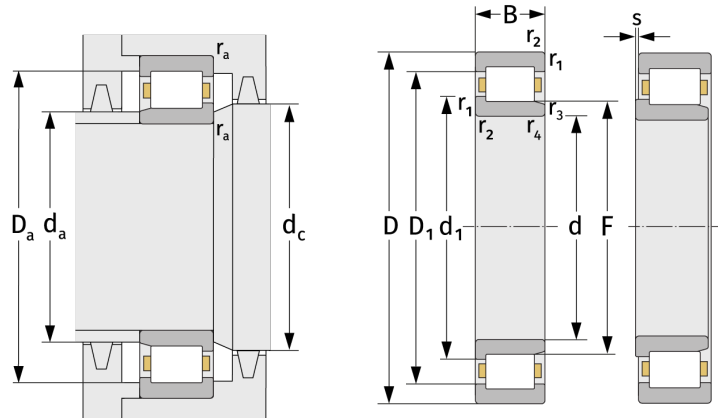

NJ30/750M3

Zylinderrollenlager (einreihig, mit Käfig)

Details:

Hauptabmessungen

| | | | |
|--------------|-------|-----------------------|-------|
| d [mm] | 750 | d ₁ [mm] | ≈ 869 |
| D [mm] | 1090 | D ₁ [mm] | ≈ 971 |
| B [mm] | 250 | r _{1,2} [mm] | 7,5 |
| Gewicht [kg] | ≈ 828 | r _{3,4} [mm] | 7,5 |
| F [mm] | 835 | s [mm] | 20,5 |

| Anschlussmaße | | Berechnungsdaten | |
|--------------------------|------|--------------------------------------|-------|
| d _{a, min} [mm] | 778 | C [kN] | 7550 |
| d _{a, max} [mm] | 830 | C ₀ [kN] | 17300 |
| d _{b, min} [mm] | 840 | C _u [kN] | 1244 |
| d _{c, min} [mm] | 876 | n _{th} [min ⁻¹] | 229 |
| D _{a, max} [mm] | 1062 | n _g [min ⁻¹] | 600 |
| r _{a, max} [mm] | 6 | | |