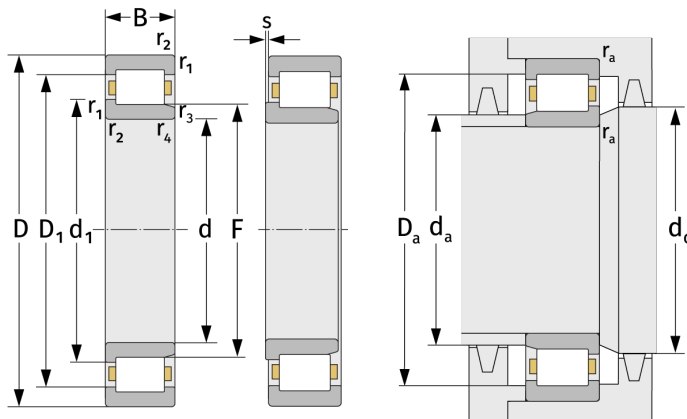

NJ3084M3

Zylinderrollenlager (einreihig, mit Käfig)

Details:

Hauptabmessungen

d [mm]	420	d ₁ [mm]	≈ 490
D [mm]	620	D ₁ [mm]	≈ 550
B [mm]	150	r _{1,2} [mm]	5
Gewicht [kg]	≈ 165	r _{3,4} [mm]	5
		s [mm]	12,5
F [mm]	470		

Anschlussmaße		Berechnungsdaten	
d _{a,min} [mm]	438	C [kN]	2770
d _{a,max} [mm]	465	C ₀ [kN]	5750
d _{b,min} [mm]	475	C _u [kN]	488
d _{c,min} [mm]	495	n _{th} [min ⁻¹]	554
D _{a,max} [mm]	602	n _g [min ⁻¹]	1300
r _{a,max} [mm]	4		