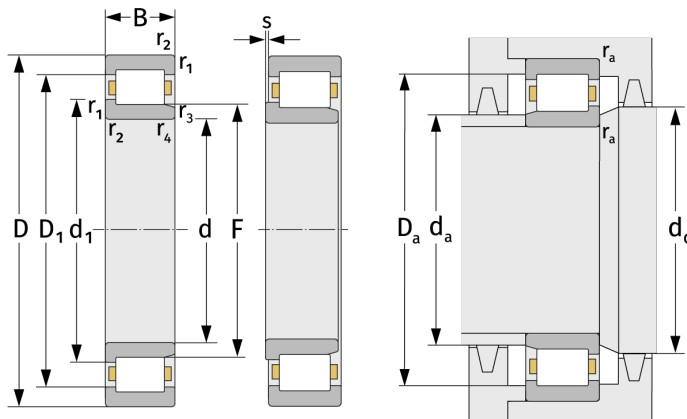

NJ3092M3

Zylinderrollenlager (einreihig, mit Käfig)

Details:

Hauptabmessungen

d [mm]	460	d ₁ [mm]	≈ 537,6
D [mm]	680	D ₁ [mm]	≈ 602,4
B [mm]	163	r _{1,2} [mm]	6
Gewicht [kg]	≈ 218	r _{3,4} [mm]	6
		s [mm]	13,3
F [mm]	516		

Anschlussmaße		Berechnungsdaten	
d _{a, min} [mm]	483	C [kN]	3310
d _{a, max} [mm]	511	C ₀ [kN]	7050
d _{b, min} [mm]	521	C _u [kN]	584
d _{c, min} [mm]	543	n _{th} [min ⁻¹]	471
D _{a, max} [mm]	657	n _g [min ⁻¹]	1100
r _{a, max} [mm]	5		