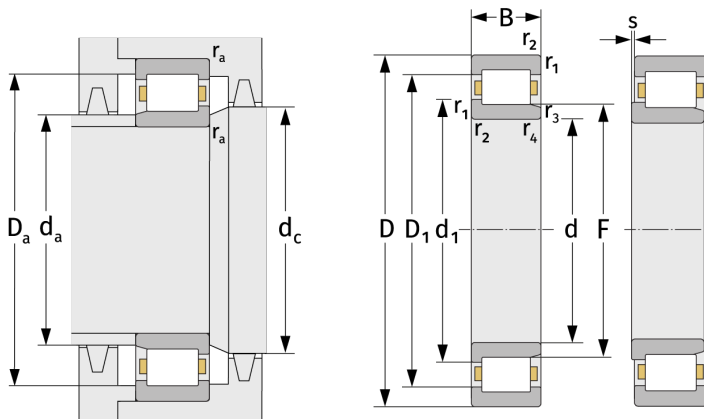

NJ312E.M3

Zylinderrollenlager (einreihig, mit Käfig)

Details:

Hauptabmessungen

d [mm]	60	d ₁ [mm]	≈ 84,6
D [mm]	130	D ₁ [mm]	≈ 107,4
B [mm]	31	r _{1,2} [mm]	2,1
Gewicht [kg]	≈ 2,09	r _{3,4} [mm]	2,1
		s [mm]	3,3
F [mm]	77		

Anschlussmaße		Berechnungsdaten	
d _{a, min} [mm]	72	C [kN]	154
d _{a, max} [mm]	75	C ₀ [kN]	163
d _{b, min} [mm]	79	C _u [kN]	21,3
d _{c, min} [mm]	86	n _{th} [min ⁻¹]	5232
D _{a, max} [mm]	118	n _g [min ⁻¹]	7600
r _{a, max} [mm]	2,1		