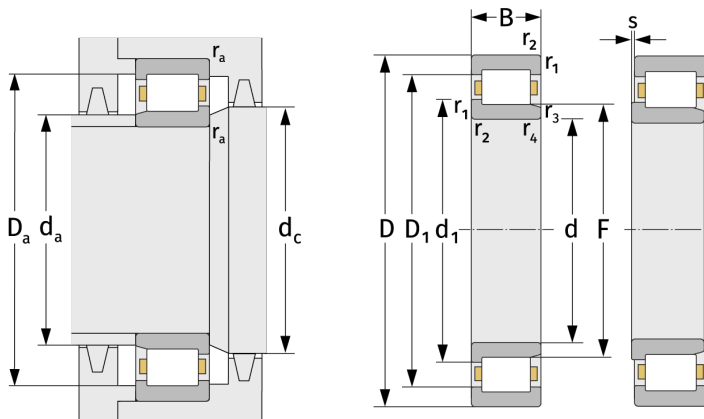

NJ313E.M3

Zylinderrollenlager (einreihig, mit Käfig)

Details:

Hauptabmessungen

d [mm]	65	d ₁ [mm]	≈ 90,9
D [mm]	140	D ₁ [mm]	≈ 116,1
B [mm]	33	r _{1,2} [mm]	2,1
Gewicht [kg]	≈ 2,58	r _{3,4} [mm]	2,1
		s [mm]	3,6
F [mm]	82,5		

Anschlussmaße		Berechnungsdaten	
d _{a, min} [mm]	77	C [kN]	184
d _{a, max} [mm]	81	C ₀ [kN]	196
d _{b, min} [mm]	85	C _u [kN]	26,3
d _{c, min} [mm]	93	n _{th} [min ⁻¹]	4827
D _{a, max} [mm]	128	n _g [min ⁻¹]	7100
r _{a, max} [mm]	2,1		