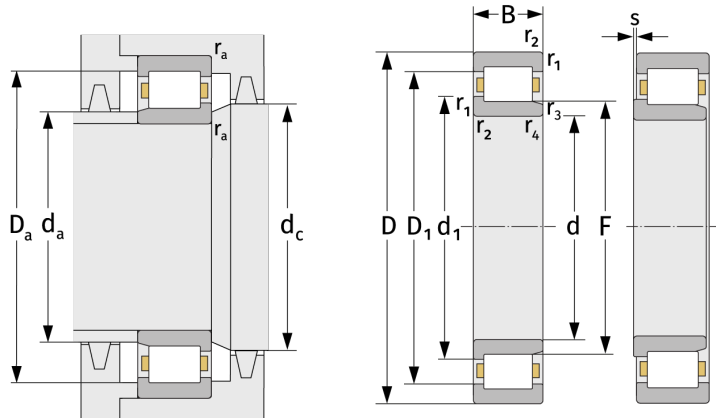

NJ3144M3

Zylinderrollenlager (einreihig, mit Käfig)

Details:

Hauptabmessungen

d [mm]	220	d ₁ [mm]	≈ 272,8
D [mm]	370	D ₁ [mm]	≈ 323,2
B [mm]	120	r _{1,2} [mm]	4
Gewicht [kg]	≈ 54	r _{3,4} [mm]	4
		s [mm]	11,5
F [mm]	256		

Anschlussmaße		Berechnungsdaten	
d _{a, min} [mm]	237	C [kN]	1500
d _{a, max} [mm]	253	C ₀ [kN]	2470
d _{b, min} [mm]	259	C _u [kN]	245
d _{c, min} [mm]	275	n _{th} [min ⁻¹]	1187
D _{a, max} [mm]	353	n _g [min ⁻¹]	2300
r _{a, max} [mm]	3		