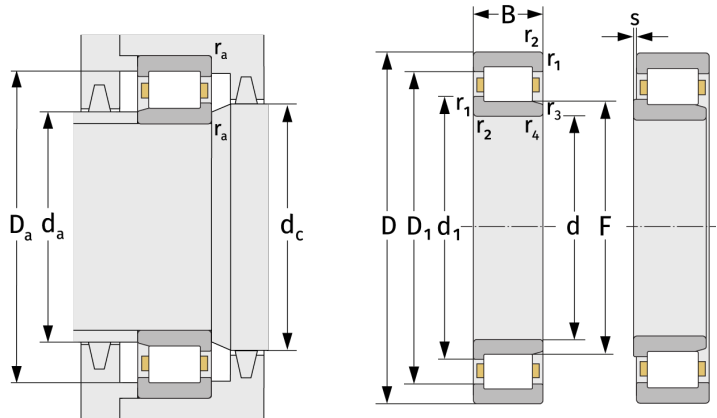

NJ334E.M3

Zylinderrollenlager (einreihig, mit Käfig)

Details:

Hauptabmessungen

d [mm]	170	d ₁ [mm]	≈ 238
D [mm]	360	D ₁ [mm]	≈ 298
B [mm]	72	r _{1,2} [mm]	4
Gewicht [kg]	≈ 37,6	r _{3,4} [mm]	4
		s [mm]	4,8
F [mm]	218		

Anschlussmaße		Berechnungsdaten	
d _{a, min} [mm]	187	C [kN]	950
d _{a, max} [mm]	215	C ₀ [kN]	1180
d _{b, min} [mm]	221	C _u [kN]	121
d _{c, min} [mm]	241	n _{th} [min ⁻¹]	1660
D _{a, max} [mm]	343	n _g [min ⁻¹]	2600
r _{a, max} [mm]	3		