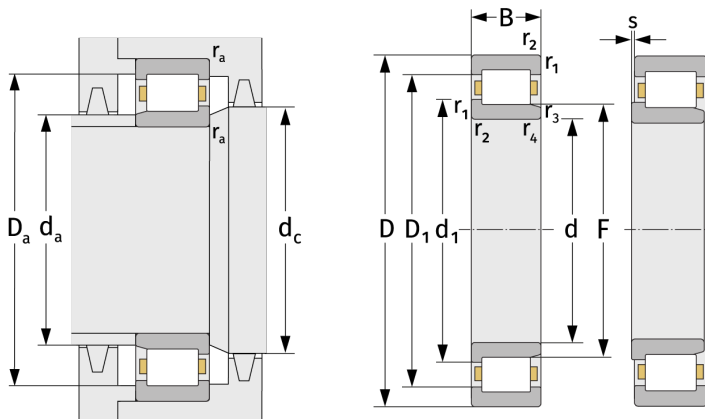

NJ39/530E.M3

Zylinderrollenlager (einreihig, mit Käfig)

Details:

Hauptabmessungen

d [mm]	530	d ₁ [mm]	≈ 594,2
D [mm]	710	D ₁ [mm]	≈ 651,8
B [mm]	136	r _{1,2} [mm]	5
Gewicht [kg]	≈ 158	r _{3,4} [mm]	5
		s [mm]	6,9
F [mm]	575		

Anschlussmaße		Berechnungsdaten	
d _{a, min} [mm]	548	C [kN]	2780
d _{a, max} [mm]	571	C ₀ [kN]	6350
d _{b, min} [mm]	579	C _u [kN]	512
d _{c, min} [mm]	599	n _{th} [min ⁻¹]	436
D _{a, max} [mm]	692	n _g [min ⁻¹]	980
r _{a, max} [mm]	4		