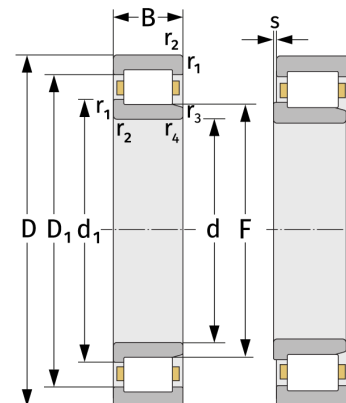

NJ39/710E.M3

Zylinderrollenlager (einreihig, mit Käfig)

Details:

Hauptabmessungen

d [mm]	710	d ₁ [mm]	≈ 794,6
D [mm]	950	D ₁ [mm]	≈ 871,4
B [mm]	180	r _{1,2} [mm]	6
Gewicht [kg]	≈ 374	r _{3,4} [mm]	6
		s [mm]	9,4
F [mm]	769		

Anschlussmaße		Berechnungsdaten	
d _{a, min} [mm]	733	C [kN]	4750
d _{a, max} [mm]	764	C ₀ [kN]	11400
d _{b, min} [mm]	774	C _u [kN]	841
d _{c, min} [mm]	799	n _{th} [min ⁻¹]	279
D _{a, max} [mm]	927	n _g [min ⁻¹]	680
r _{a, max} [mm]	5		