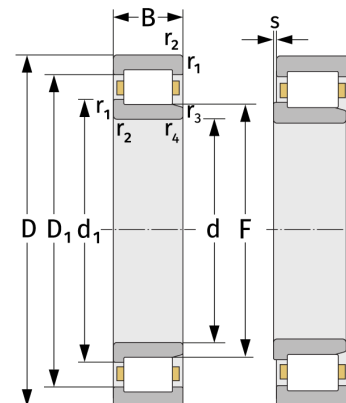

NJ3912E.M3

Zylinderrollenlager (einreihig, mit Käfig)

Details:

Hauptabmessungen

d [mm]	60	d ₁ [mm]	≈ 69,1
D [mm]	85	D ₁ [mm]	≈ 76,9
B [mm]	19	r _{1,2} [mm]	1
Gewicht [kg]	≈ 0,354	r _{3,4} [mm]	0,6
		s [mm]	1,2
F [mm]	66,5		

Anschlussmaße		Berechnungsdaten	
d _{a, min} [mm]	64,6	C [kN]	56,5
d _{a, max} [mm]	65	C ₀ [kN]	85,9
d _{b, min} [mm]	68	C _u [kN]	11,3
d _{c, min} [mm]	71	n _{th} [min ⁻¹]	5622
D _{a, max} [mm]	80,4	n _g [min ⁻¹]	11000
r _{a, max} [mm]	1		