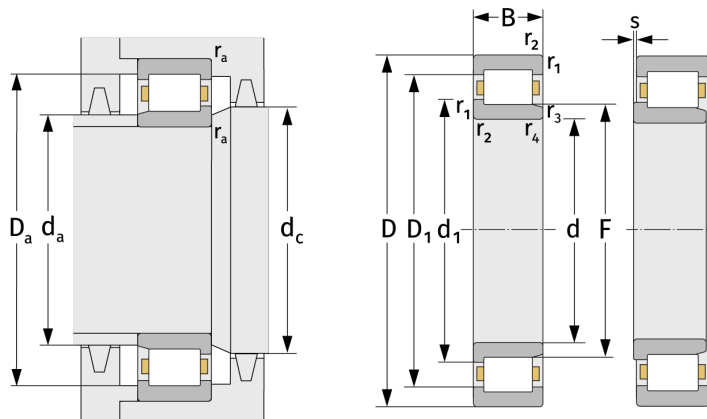

NJ3944E.M3

Zylinderrollenlager (einreihig, mit Käfig)

Details:

Hauptabmessungen

d [mm]	220	d ₁ [mm]	≈ 248,4
D [mm]	300	D ₁ [mm]	≈ 273,6
B [mm]	60	r _{1,2} [mm]	2,1
Gewicht [kg]	≈ 13	r _{3,4} [mm]	1,5
		s [mm]	3,2
F [mm]	240		

Anschlussmaße		Berechnungsdaten	
d _{a, min} [mm]	230,2	C [kN]	565
d _{a, max} [mm]	237	C ₀ [kN]	1100
d _{b, min} [mm]	243	C _u [kN]	114
d _{c, min} [mm]	252	n _{th} [min ⁻¹]	1587
D _{a, max} [mm]	289,8	n _g [min ⁻¹]	2700
r _{a, max} [mm]	2,1		