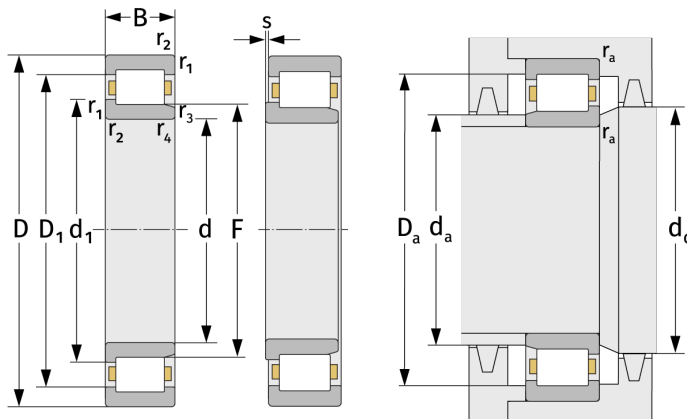

NJ3948E.M3

Zylinderrollenlager (einreihig, mit Käfig)

Details:

Hauptabmessungen

d [mm]	240	d ₁ [mm]	≈ 268,4
D [mm]	320	D ₁ [mm]	≈ 293,6
B [mm]	60	r _{1,2} [mm]	2,1
Gewicht [kg]	≈ 14	r _{3,4} [mm]	1,5
		s [mm]	3,2
F [mm]	260		

Anschlussmaße		Berechnungsdaten	
d _{a, min} [mm]	250,2	C [kN]	595
d _{a, max} [mm]	257	C ₀ [kN]	1210
d _{b, min} [mm]	263	C _u [kN]	123
d _{c, min} [mm]	272	n _{th} [min ⁻¹]	1417
D _{a, max} [mm]	309,8	n _g [min ⁻¹]	2500
r _{a, max} [mm]	2,1		