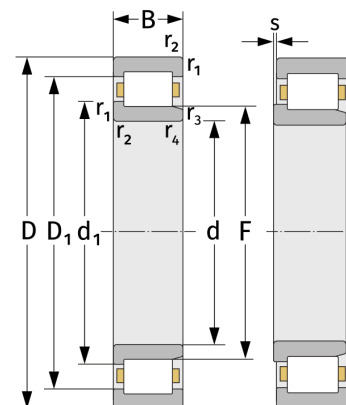

NJ440M3

Zylinderrollenlager (einreihig, mit Käfig)

Details:

Hauptabmessungen

d [mm]	200	d ₁ [mm]	≈ 301,6
D [mm]	480	D ₁ [mm]	≈ 378,4
B [mm]	102	r _{1,2} [mm]	6
Gewicht [kg]	≈ 101	r _{3,4} [mm]	6
		s [mm]	4,5
F [mm]	276		

Anschlussmaße		Berechnungsdaten	
d _{a, min} [mm]	230	C [kN]	1500
d _{a, max} [mm]	273	C ₀ [kN]	1940
d _{b, min} [mm]	280	C _u [kN]	186
d _{c, min} [mm]	306	n _{th} [min ⁻¹]	1144
D _{a, max} [mm]	450	n _g [min ⁻¹]	2000
r _{a, max} [mm]	5		