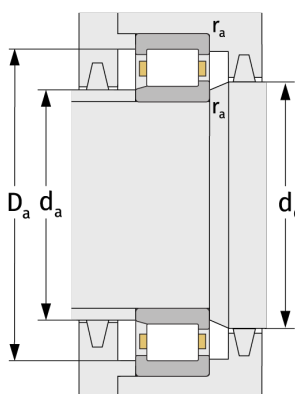

NJ440M3

Zylinderrollenlager (einreihig, mit Käfig)

Details:

Hauptabmessungen

d [mm]	200	d ₁ [mm]	≈ 301,6
D [mm]	480	D ₁ [mm]	≈ 378,4
B [mm]	102	r _{1,2} [mm]	6
Gewicht [kg]	≈ 101	r _{3,4} [mm]	6
		s [mm]	4,5
F [mm]	276		

Anschlussmaße		Berechnungsdaten	
d _{a, min} [mm]	230	C [kN]	1500
d _{a, max} [mm]	273	C ₀ [kN]	1940
d _{b, min} [mm]	280	C _u [kN]	186
d _{c, min} [mm]	306	n _{th} [min ⁻¹]	1144
D _{a, max} [mm]	450	n _g [min ⁻¹]	2000
r _{a, max} [mm]	5		