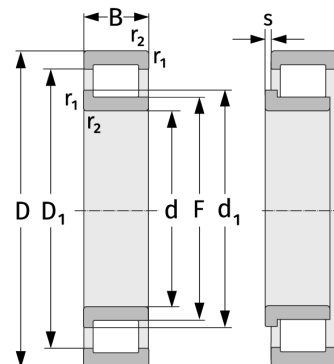

NJG2312VH

Zylinderrollenlager (einreihig, vollrollig)

Details:

Hauptabmessungen

d [mm]	60	d ₁ [mm]	≈ 82,1
D [mm]	130	D ₁ [mm]	≈ 107,29
B [mm]	46		
Gewicht [kg]	≈ 2,88	r _{1,2} [mm]	2,1
		r _{3,4} [mm]	2,1
F [mm]	73,69	s [mm]	3

Anschlussmaße		Berechnungsdaten	
d _{a, min} [mm]	72	C [kN]	250
d _{a, max} [mm]	72	C ₀ [kN]	286
d _{c, min} [mm]	81	C _u [kN]	37,6
D _{a, max} [mm]	118	n _{th} [min ⁻¹]	2435
r _{a, max} [mm]	2,1	n _g [min ⁻¹]	3500
r _{b, max} [mm]	2,1		