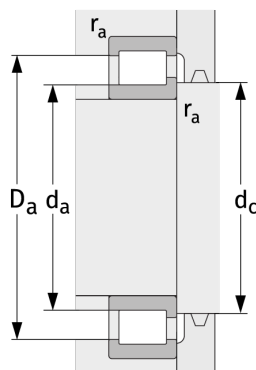

NJG2312VH

Zylinderrollenlager (einreihig, vollrollig)

Details:

Hauptabmessungen

d [mm]	60	d ₁ [mm]	≈ 82,1
D [mm]	130	D ₁ [mm]	≈ 107,29
B [mm]	46		
Gewicht [kg]	≈ 2,88	r _{1,2} [mm]	2,1
		r _{3,4} [mm]	2,1
F [mm]	73,69	s [mm]	3

Anschlussmaße		Berechnungsdaten	
d _{a, min} [mm]	72	C [kN]	250
d _{a, max} [mm]	72	C ₀ [kN]	286
d _{c, min} [mm]	81	C _u [kN]	37,6
D _{a, max} [mm]	118	n _{th} [min ⁻¹]	2435
r _{a, max} [mm]	2,1	n _g [min ⁻¹]	3500
r _{b, max} [mm]	2,1		