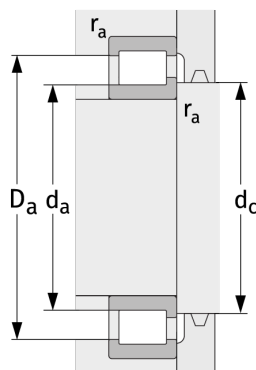

NJG2324VH

Zylinderrollenlager (einreihig, vollrollig)

Details:

Hauptabmessungen

d [mm]	120	d ₁ [mm]	≈ 164,2
D [mm]	260	D ₁ [mm]	≈
B [mm]	86		214,57
Gewicht [kg]	≈ 22,3	r _{1,2} [mm]	3
		r _{3,4} [mm]	3
F [mm]	147,37	s [mm]	5

Anschlussmaße		Berechnungsdaten	
d _{a,min} [mm]	134	C [kN]	965
d _{a,max} [mm]	145	C ₀ [kN]	1250
d _{c,min} [mm]	163	C _u [kN]	142
D _{a,max} [mm]	246	n _{th} [min ⁻¹]	1107
r _{a,max} [mm]	2,5	n _g [min ⁻¹]	1700
r _{b,max} [mm]	2,5		