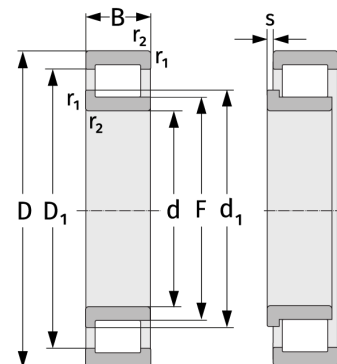

NJG2324VH

Zylinderrollenlager (einreihig, vollrollig)

Details:

Hauptabmessungen

d [mm]	120	d ₁ [mm]	≈ 164,2
D [mm]	260	D ₁ [mm]	≈
B [mm]	86		214,57
Gewicht [kg]	≈ 22,3	r _{1,2} [mm]	3
		r _{3,4} [mm]	3
F [mm]	147,37	s [mm]	5

Anschlussmaße		Berechnungsdaten	
d _{a,min} [mm]	134	C [kN]	965
d _{a,max} [mm]	145	C ₀ [kN]	1250
d _{c,min} [mm]	163	C _u [kN]	142
D _{a,max} [mm]	246	n _{th} [min ⁻¹]	1107
r _{a,max} [mm]	2,5	n _g [min ⁻¹]	1700
r _{b,max} [mm]	2,5		