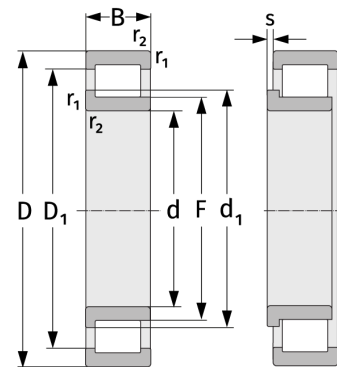

NJG2328VH

Zylinderrollenlager (einreihig, vollrollig)

Details:

Hauptabmessungen

d [mm]	140	d ₁ [mm]	≈ 187,6
D [mm]	300	D ₁ [mm]	≈
B [mm]	102		245,23
Gewicht [kg]	≈ 34,6	r _{1,2} [mm]	4
		r _{3,4} [mm]	4
F [mm]	168,43	s [mm]	7

Anschlussmaße		Berechnungsdaten	
d _{a, min} [mm]	157	C [kN]	1220
d _{a, max} [mm]	165	C ₀ [kN]	1590
d _{c, min} [mm]	186	C _u [kN]	174
D _{a, max} [mm]	283	n _{th} [min ⁻¹]	944
r _{a, max} [mm]	3	n _g [min ⁻¹]	1500
r _{b, max} [mm]	3		