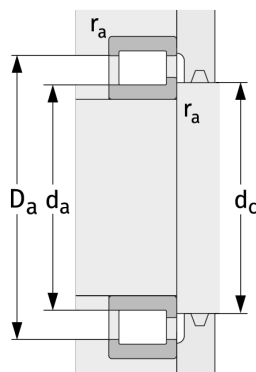

NJG2328VH

Zylinderrollenlager (einreihig, vollrollig)

Details:

Hauptabmessungen

d [mm]	140	d ₁ [mm]	≈ 187,6
D [mm]	300	D ₁ [mm]	≈
B [mm]	102		245,23
Gewicht [kg]	≈ 34,6	r _{1,2} [mm]	4
		r _{3,4} [mm]	4
F [mm]	168,43	s [mm]	7

Anschlussmaße		Berechnungsdaten	
d _{a, min} [mm]	157	C [kN]	1220
d _{a, max} [mm]	165	C ₀ [kN]	1590
d _{c, min} [mm]	186	C _u [kN]	174
D _{a, max} [mm]	283	n _{th} [min ⁻¹]	944
r _{a, max} [mm]	3	n _g [min ⁻¹]	1500
r _{b, max} [mm]	3		