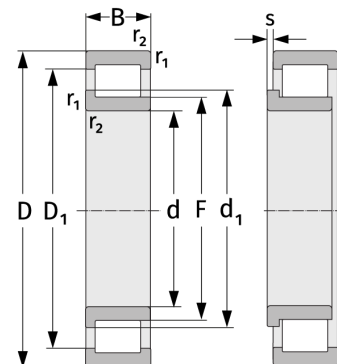

NJG2336VH

Zylinderrollenlager (einreihig, vollrollig)

Details:

Hauptabmessungen

d [mm]	180	d ₁ [mm]	≈ 245
D [mm]	380	D ₁ [mm]	≈ 314,55
B [mm]	126		
Gewicht [kg]	≈ 68,7	r _{1,2} [mm]	4
		r _{3,4} [mm]	4
F [mm]	221,75	s [mm]	7

Anschlussmaße		Berechnungsdaten	
d _{a, min} [mm]	197	C [kN]	1870
d _{a, max} [mm]	217	C ₀ [kN]	2630
d _{c, min} [mm]	243	C _u [kN]	267
D _{a, max} [mm]	363	n _{th} [min ⁻¹]	665
r _{a, max} [mm]	3	n _g [min ⁻¹]	1200
r _{b, max} [mm]	3		