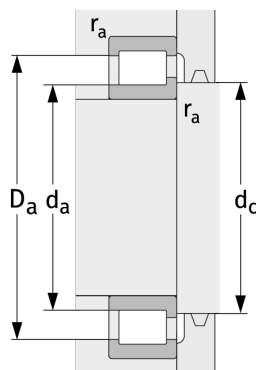

NJG2336VH

Zylinderrollenlager (einreihig, vollrollig)

Details:

Hauptabmessungen

d [mm]	180	d ₁ [mm]	≈ 245
D [mm]	380	D ₁ [mm]	≈ 314,55
B [mm]	126		
Gewicht [kg]	≈ 68,7	r _{1,2} [mm]	4
		r _{3,4} [mm]	4
F [mm]	221,75	s [mm]	7

Anschlussmaße		Berechnungsdaten	
d _{a, min} [mm]	197	C [kN]	1870
d _{a, max} [mm]	217	C ₀ [kN]	2630
d _{c, min} [mm]	243	C _u [kN]	267
D _{a, max} [mm]	363	n _{th} [min ⁻¹]	665
r _{a, max} [mm]	3	n _g [min ⁻¹]	1200
r _{b, max} [mm]	3		