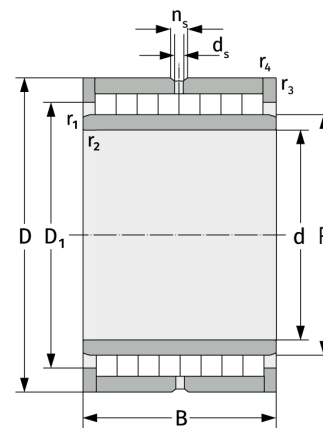

NNU6008V

Zylinderrollenlager (mehrrichtig, vollrollig)

Details:

Hauptabmessungen

d [mm]	40	d_s [mm]	3,2
D [mm]	68	n_s [mm]	4,8
B [mm]	50	$r_{1,2}$ [mm]	1
Gewicht [kg]	≈ 0,82	$r_{3,4}$ [mm]	1
D_1 [mm]	≈ 57,5		

Anschlussmaße		Berechnungsdaten	
$d_{a, \min}$ [mm]	45	C [kN]	112
$D_{a, \max}$ [mm]	63	C_0 [kN]	229
$r_{a, \max}$ [mm]	1	C_u [kN]	30,1
$r_{b, \max}$ [mm]	1		