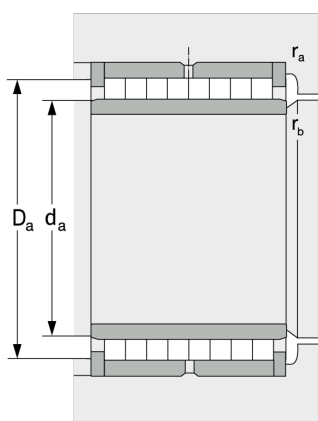

NNU6008V

Zylinderrollenlager (mehrrichtig, vollrollig)

Details:

Hauptabmessungen

d [mm]	40	d_s [mm]	3,2
D [mm]	68	n_s [mm]	4,8
B [mm]	50	$r_{1,2}$ [mm]	1
Gewicht [kg]	≈ 0,82	$r_{3,4}$ [mm]	1
D_1 [mm]	≈ 57,5		

Anschlussmaße		Berechnungsdaten	
$d_{a, \min}$ [mm]	45	C [kN]	112
$D_{a, \max}$ [mm]	63	C_0 [kN]	229
$r_{a, \max}$ [mm]	1	C_u [kN]	30,1
$r_{b, \max}$ [mm]	1		