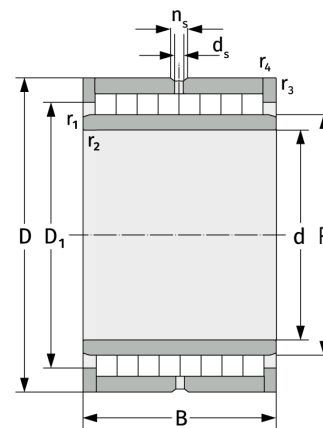

NNU6010V

Zylinderrollenlager (mehrrichtig, vollrollig)

Details:

Hauptabmessungen

d [mm]	50	d_s [mm]	3,2
D [mm]	80	n_s [mm]	4,8
B [mm]	54	$r_{1,2}$ [mm]	1
Gewicht [kg]	≈ 1,15	$r_{3,4}$ [mm]	1
D_1 [mm]	≈ 69		

Anschlussmaße		Berechnungsdaten	
$d_{a, \min}$ [mm]	55	C [kN]	161
$D_{a, \max}$ [mm]	75	C_0 [kN]	340
$r_{a, \max}$ [mm]	1	C_u [kN]	44,7
$r_{b, \max}$ [mm]	1		