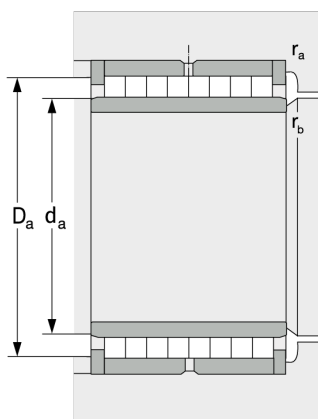

NNU6010V

Zylinderrollenlager (mehrrichtig, vollrollig)

Details:

Hauptabmessungen

d [mm]	50	d_s [mm]	3,2
D [mm]	80	n_s [mm]	4,8
B [mm]	54	$r_{1,2}$ [mm]	1
Gewicht [kg]	≈ 1,15	$r_{3,4}$ [mm]	1
D_1 [mm]	≈ 69		

Anschlussmaße		Berechnungsdaten	
$d_{a, \min}$ [mm]	55	C [kN]	161
$D_{a, \max}$ [mm]	75	C_0 [kN]	340
$r_{a, \max}$ [mm]	1	C_u [kN]	44,7
$r_{b, \max}$ [mm]	1		