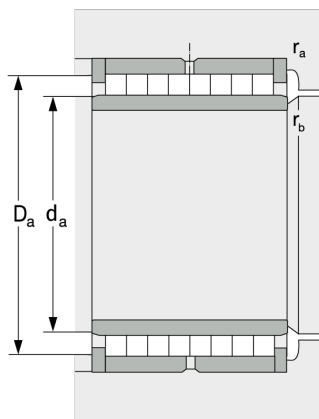

NNU6011V

Zylinderrollenlager (mehrrichtig, vollrollig)

Details:

Hauptabmessungen

d [mm]	55	d_s [mm]	3,2
D [mm]	90	n_s [mm]	4,8
B [mm]	63	$r_{1,2}$ [mm]	1,1
Gewicht [kg]	≈ 1,75	$r_{3,4}$ [mm]	1,1
D_1 [mm]	≈ 76,05		

Anschlussmaße		Berechnungsdaten	
$d_{a, \min}$ [mm]	61	C [kN]	210
$D_{a, \max}$ [mm]	84	C_0 [kN]	442
$r_{a, \max}$ [mm]	1	C_u [kN]	58,1
$r_{b, \max}$ [mm]	1		