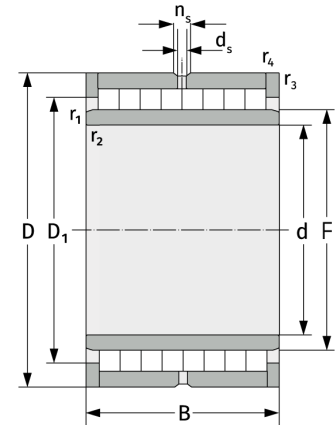

NNU6011V

Zylinderrollenlager (mehrrichtig, vollrollig)

Details:

Hauptabmessungen

d [mm]	55	d_s [mm]	3,2
D [mm]	90	n_s [mm]	4,8
B [mm]	63	$r_{1,2}$ [mm]	1,1
Gewicht [kg]	≈ 1,75	$r_{3,4}$ [mm]	1,1
D_1 [mm]	≈ 76,05		

Anschlussmaße		Berechnungsdaten	
$d_{a, \min}$ [mm]	61	C [kN]	210
$D_{a, \max}$ [mm]	84	C_0 [kN]	442
$r_{a, \max}$ [mm]	1	C_u [kN]	58,1
$r_{b, \max}$ [mm]	1		