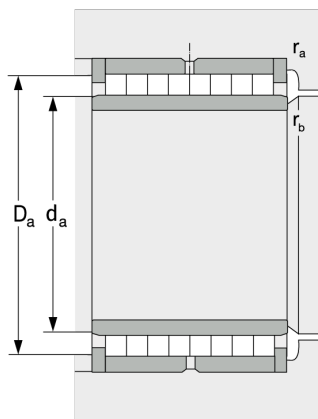

NNU6013V

Zylinderrollenlager (mehrrichtig, vollrollig)

Details:

Hauptabmessungen

d [mm]	65	d_s [mm]	3,2
D [mm]	100	n_s [mm]	4,8
B [mm]	63	$r_{1,2}$ [mm]	1,1
Gewicht [kg]	≈ 1,99	$r_{3,4}$ [mm]	1,1
D_1 [mm]	≈ 87,2		

Anschlussmaße		Berechnungsdaten	
$d_{a, \min}$ [mm]	71	C [kN]	229
$D_{a, \max}$ [mm]	94	C_0 [kN]	520
$r_{a, \max}$ [mm]	1	C_u [kN]	68,3
$r_{b, \max}$ [mm]	1		