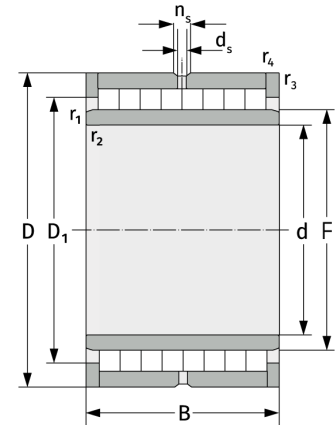

NNU6013V

Zylinderrollenlager (mehrrichtig, vollrollig)

Details:

Hauptabmessungen

d [mm]	65	d_s [mm]	3,2
D [mm]	100	n_s [mm]	4,8
B [mm]	63	$r_{1,2}$ [mm]	1,1
Gewicht [kg]	≈ 1,99	$r_{3,4}$ [mm]	1,1
D_1 [mm]	≈ 87,2		

Anschlussmaße		Berechnungsdaten	
$d_{a, \min}$ [mm]	71	C [kN]	229
$D_{a, \max}$ [mm]	94	C_0 [kN]	520
$r_{a, \max}$ [mm]	1	C_u [kN]	68,3
$r_{b, \max}$ [mm]	1		