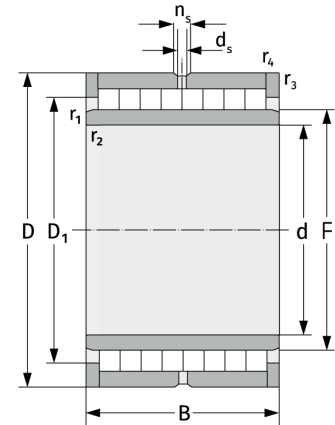

NNU6018V

Zylinderrollenlager (mehrrichtig, vollrollig)

Details:

Hauptabmessungen

d [mm]	90	d_s [mm]	3,2
D [mm]	140	n_s [mm]	4,8
B [mm]	90	$r_{1,2}$ [mm]	1,5
Gewicht [kg]	≈ 5,66	$r_{3,4}$ [mm]	1,5
D_1 [mm]	≈ 121,25		

Anschlussmaße		Berechnungsdaten	
$d_{a, \min}$ [mm]	97	C [kN]	441
$D_{a, \max}$ [mm]	133	C_0 [kN]	1050
$r_{a, \max}$ [mm]	1,5	C_u [kN]	137
$r_{b, \max}$ [mm]	1,5		