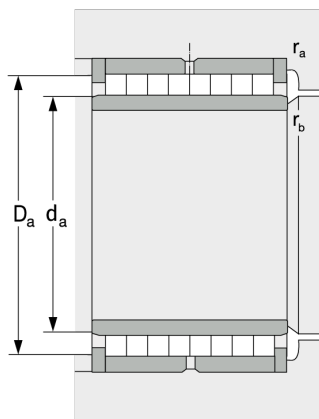

NNU6018V

Zylinderrollenlager (mehrrichtig, vollrollig)

Details:

Hauptabmessungen

d [mm]	90	d_s [mm]	3,2
D [mm]	140	n_s [mm]	4,8
B [mm]	90	$r_{1,2}$ [mm]	1,5
Gewicht [kg]	≈ 5,66	$r_{3,4}$ [mm]	1,5
D_1 [mm]	≈ 121,25		

Anschlussmaße		Berechnungsdaten	
$d_{a, \min}$ [mm]	97	C [kN]	441
$D_{a, \max}$ [mm]	133	C_0 [kN]	1050
$r_{a, \max}$ [mm]	1,5	C_u [kN]	137
$r_{b, \max}$ [mm]	1,5		