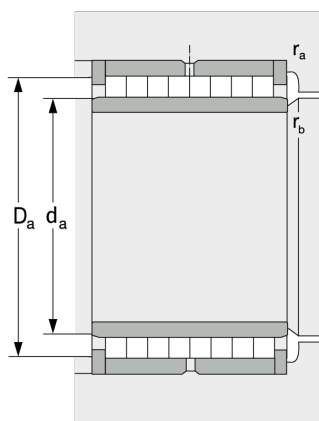

NNU6024V

Zylinderrollenlager (mehreihig, vollrollig)

Details:

Hauptabmessungen

d [mm]	120	d_s [mm]	3,2
D [mm]	180	n_s [mm]	6,5
B [mm]	109	$r_{1,2}$ [mm]	2
Gewicht [kg]	≈ 10,7	$r_{3,4}$ [mm]	2
D_1 [mm]	≈ 157,2		

Anschlussmaße		Berechnungsdaten	
$d_{a, \min}$ [mm]	129	C [kN]	660
$D_{a, \max}$ [mm]	171	C_0 [kN]	1670
$r_{a, \max}$ [mm]	2	C_u [kN]	203
$r_{b, \max}$ [mm]	2		