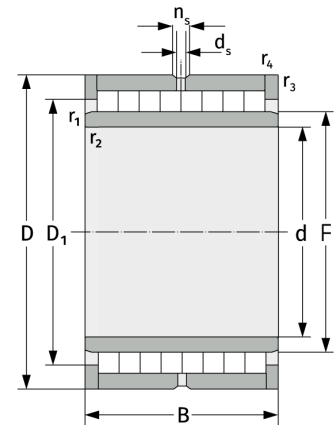

NNU6024V

Zylinderrollenlager (mehreihig, vollrollig)

Details:

Hauptabmessungen

d [mm]	120	d_s [mm]	3,2
D [mm]	180	n_s [mm]	6,5
B [mm]	109	$r_{1,2}$ [mm]	2
Gewicht [kg]	≈ 10,7	$r_{3,4}$ [mm]	2
D_1 [mm]	≈ 157,2		

Anschlussmaße		Berechnungsdaten	
$d_{a, \min}$ [mm]	129	C [kN]	660
$D_{a, \max}$ [mm]	171	C_0 [kN]	1670
$r_{a, \max}$ [mm]	2	C_u [kN]	203
$r_{b, \max}$ [mm]	2		