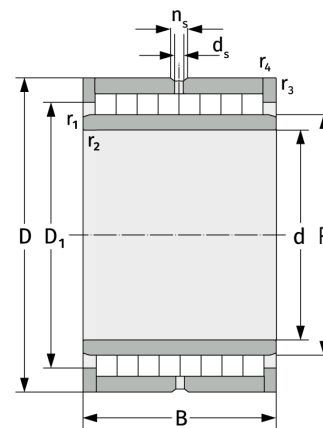

NNU6028V

Zylinderrollenlager (mehrrichtig, vollrollig)

Details:

Hauptabmessungen

d [mm]	140	d_s [mm]	3,2
D [mm]	210	n_s [mm]	6,5
B [mm]	125	$r_{1,2}$ [mm]	2
Gewicht [kg]	≈ 16,8	$r_{3,4}$ [mm]	2
D_1 [mm]	≈ 183,4		

Anschlussmaße		Berechnungsdaten	
$d_{a, \min}$ [mm]	149	C [kN]	875
$D_{a, \max}$ [mm]	201	C_0 [kN]	2270
$r_{a, \max}$ [mm]	2	C_u [kN]	263
$r_{b, \max}$ [mm]	2		