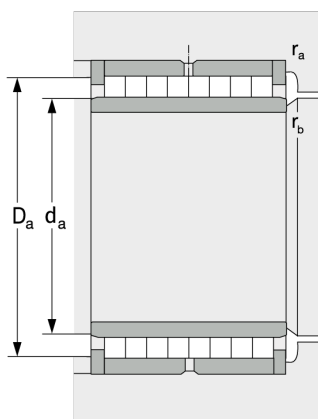

NNU6028V

Zylinderrollenlager (mehrrichtig, vollrollig)

Details:

Hauptabmessungen

d [mm]	140	d_s [mm]	3,2
D [mm]	210	n_s [mm]	6,5
B [mm]	125	$r_{1,2}$ [mm]	2
Gewicht [kg]	≈ 16,8	$r_{3,4}$ [mm]	2
D_1 [mm]	≈ 183,4		

Anschlussmaße		Berechnungsdaten	
$d_{a, \min}$ [mm]	149	C [kN]	875
$D_{a, \max}$ [mm]	201	C_0 [kN]	2270
$r_{a, \max}$ [mm]	2	C_u [kN]	263
$r_{b, \max}$ [mm]	2		