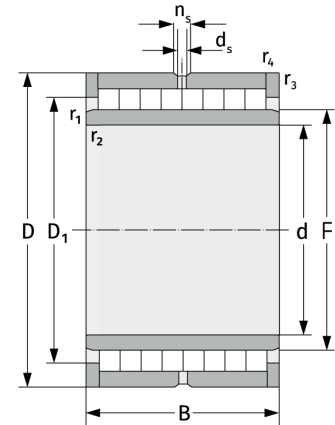

### Hauptabmessungen

d [mm]	160	$d_s$ [mm]	3,2
D [mm]	240	$n_s$ [mm]	6,5
B [mm]	145	$r_{1,2}$ [mm]	2,1
Gewicht [kg]	≈ 25,3	$r_{3,4}$ [mm]	2,1
$D_1$ [mm]	≈ 209,6		

Anschlussmaße		Berechnungsdaten	
$d_{a, \min}$ [mm]	170	C [kN]	1130
$D_{a, \max}$ [mm]	230	$C_0$ [kN]	3000
$r_{a, \max}$ [mm]	2,1	$C_u$ [kN]	335
$r_{b, \max}$ [mm]	2,1		