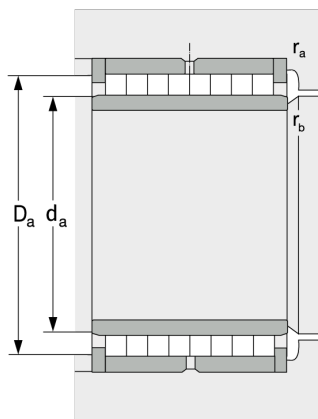

### Hauptabmessungen

d [mm]	160	$d_s$ [mm]	3,2
D [mm]	240	$n_s$ [mm]	6,5
B [mm]	145	$r_{1,2}$ [mm]	2,1
Gewicht [kg]	≈ 25,3	$r_{3,4}$ [mm]	2,1
$D_1$ [mm]	≈ 209,6		

Anschlussmaße		Berechnungsdaten	
$d_{a, \min}$ [mm]	170	C [kN]	1130
$D_{a, \max}$ [mm]	230	$C_0$ [kN]	3000
$r_{a, \max}$ [mm]	2,1	$C_u$ [kN]	335
$r_{b, \max}$ [mm]	2,1		