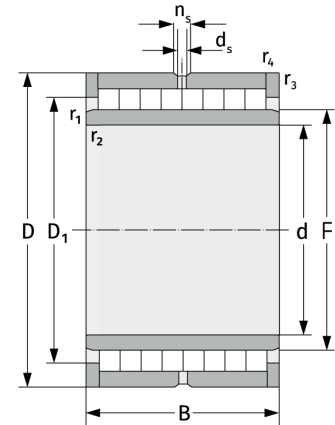

NNU6034V

Zylinderrollenlager (mehrrichtig, vollrollig)

Details:

Hauptabmessungen

d [mm]	170	d_s [mm]	3,2
D [mm]	260	n_s [mm]	6,5
B [mm]	160	$r_{1,2}$ [mm]	2,1
Gewicht [kg]	≈ 34	$r_{3,4}$ [mm]	2,1
D_1 [mm]	≈ 224,05		

Anschlussmaße		Berechnungsdaten	
$d_{a, \min}$ [mm]	180	C [kN]	1360
$D_{a, \max}$ [mm]	250	C_0 [kN]	3570
$r_{a, \max}$ [mm]	2,1	C_u [kN]	392
$r_{b, \max}$ [mm]	2,1		