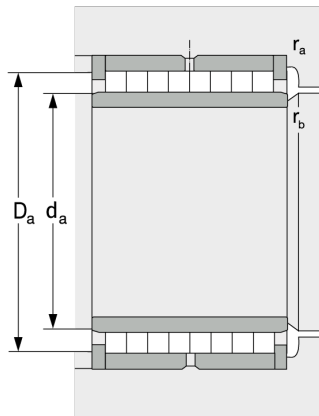

NNU6034V

Zylinderrollenlager (mehrrichtig, vollrollig)

Details:

Hauptabmessungen

d [mm]	170	d_s [mm]	3,2
D [mm]	260	n_s [mm]	6,5
B [mm]	160	$r_{1,2}$ [mm]	2,1
Gewicht [kg]	≈ 34	$r_{3,4}$ [mm]	2,1
D_1 [mm]	≈ 224,05		

Anschlussmaße		Berechnungsdaten	
$d_{a, \min}$ [mm]	180	C [kN]	1360
$D_{a, \max}$ [mm]	250	C_0 [kN]	3570
$r_{a, \max}$ [mm]	2,1	C_u [kN]	392
$r_{b, \max}$ [mm]	2,1		