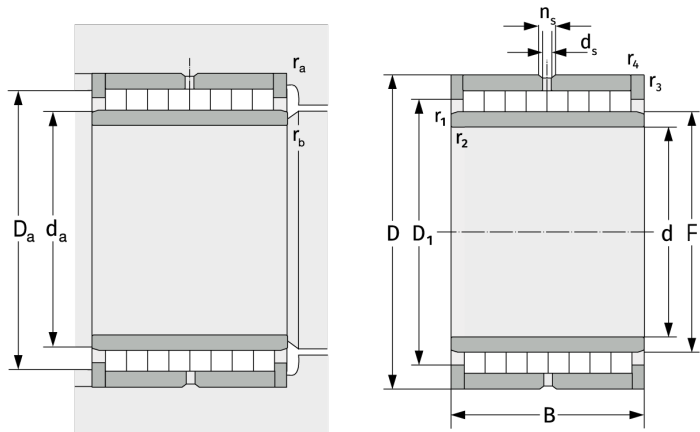

### Hauptabmessungen

d [mm]	190	$d_s$ [mm]	3,2
D [mm]	290	$n_s$ [mm]	6,5
B [mm]	180	$r_{1,2}$ [mm]	2,1
Gewicht [kg]	≈ 47,2	$r_{3,4}$ [mm]	2,1
$D_1$ [mm]	≈ 255,25		

Anschlussmaße		Berechnungsdaten	
$d_{a, \min}$ [mm]	200	C [kN]	1690
$D_{a, \max}$ [mm]	280	$C_0$ [kN]	4570
$r_{a, \max}$ [mm]	2,1	$C_u$ [kN]	483
$r_{b, \max}$ [mm]	2,1		