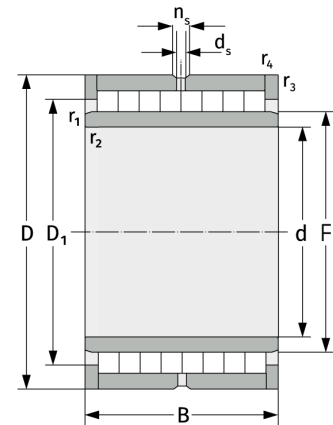

### Hauptabmessungen

d [mm]	200	$d_s$ [mm]	3,2
D [mm]	310	$n_s$ [mm]	6,5
B [mm]	200	$r_{1,2}$ [mm]	2,1
Gewicht [kg]	≈ 61,2	$r_{3,4}$ [mm]	2,1
$D_1$ [mm]	≈ 267,2		

Anschlussmaße		Berechnungsdaten	
$d_{a, \min}$ [mm]	210	C [kN]	1940
$D_{a, \max}$ [mm]	300	$C_0$ [kN]	5200
$r_{a, \max}$ [mm]	2,1	$C_u$ [kN]	543
$r_{b, \max}$ [mm]	2,1		