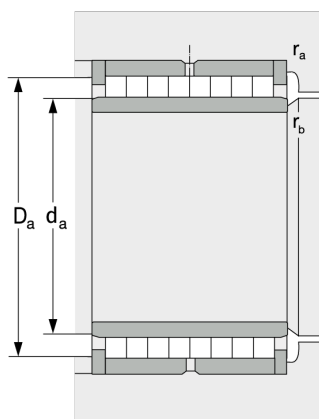

### Hauptabmessungen

d [mm]	200	$d_s$ [mm]	3,2
D [mm]	310	$n_s$ [mm]	6,5
B [mm]	200	$r_{1,2}$ [mm]	2,1
Gewicht [kg]	≈ 61,2	$r_{3,4}$ [mm]	2,1
$D_1$ [mm]	≈ 267,2		

Anschlussmaße		Berechnungsdaten	
$d_{a, \min}$ [mm]	210	C [kN]	1940
$D_{a, \max}$ [mm]	300	$C_0$ [kN]	5200
$r_{a, \max}$ [mm]	2,1	$C_u$ [kN]	543
$r_{b, \max}$ [mm]	2,1		