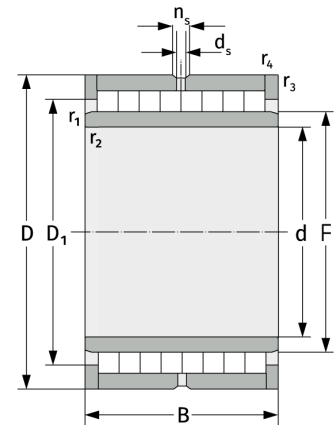

NNU6044V

Zylinderrollenlager (mehrrichtig, vollrollig)

Details:

Hauptabmessungen

d [mm]	220	d_s [mm]	3,2
D [mm]	340	n_s [mm]	6,5
B [mm]	218	$r_{1,2}$ [mm]	3
Gewicht [kg]	≈ 80,3	$r_{3,4}$ [mm]	3
D_1 [mm]	≈ 289,3		

Anschlussmaße		Berechnungsdaten	
$d_{a, \min}$ [mm]	232	C [kN]	2220
$D_{a, \max}$ [mm]	328	C_0 [kN]	6150
$r_{a, \max}$ [mm]	2,5	C_u [kN]	627
$r_{b, \max}$ [mm]	2,5		