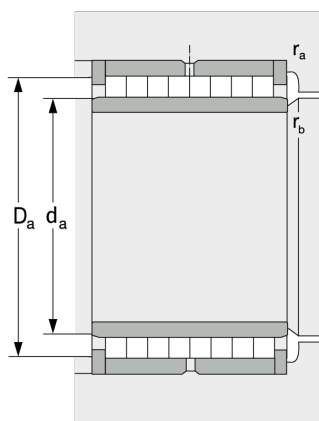

NNU6044V

Zylinderrollenlager (mehrrichtig, vollrollig)

Details:

Hauptabmessungen

d [mm]	220	d_s [mm]	3,2
D [mm]	340	n_s [mm]	6,5
B [mm]	218	$r_{1,2}$ [mm]	3
Gewicht [kg]	≈ 80,3	$r_{3,4}$ [mm]	3
D_1 [mm]	≈ 289,3		

Anschlussmaße		Berechnungsdaten	
$d_{a, \min}$ [mm]	232	C [kN]	2220
$D_{a, \max}$ [mm]	328	C_0 [kN]	6150
$r_{a, \max}$ [mm]	2,5	C_u [kN]	627
$r_{b, \max}$ [mm]	2,5		