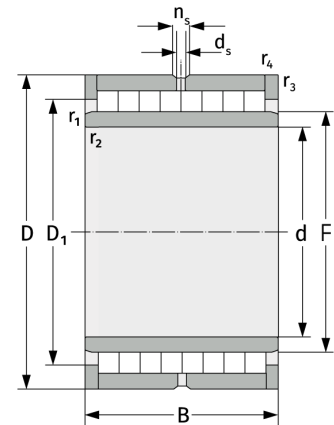

NNU6064V

Zylinderrollenlager (mehrrichtig, vollrollig)

Details:

Hauptabmessungen

d [mm]	320	d_s [mm]	4,8
D [mm]	480	n_s [mm]	9,5
B [mm]	290	$r_{1,2}$ [mm]	4
Gewicht [kg]	≈ 203	$r_{3,4}$ [mm]	4
D_1 [mm]	≈ 418,2		

Anschlussmaße		Berechnungsdaten	
$d_{a, \min}$ [mm]	335	C [kN]	4110
$D_{a, \max}$ [mm]	465	C_0 [kN]	12200
$r_{a, \max}$ [mm]	3	C_u [kN]	1119
$r_{b, \max}$ [mm]	3		