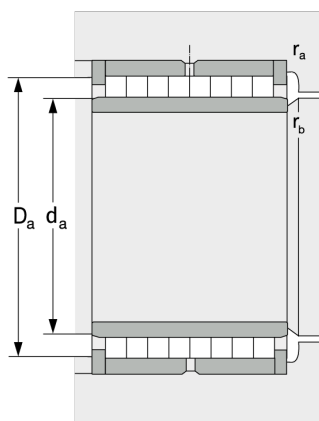

NNU6064V

Zylinderrollenlager (mehrrichtig, vollrollig)

Details:

Hauptabmessungen

d [mm]	320	d_s [mm]	4,8
D [mm]	480	n_s [mm]	9,5
B [mm]	290	$r_{1,2}$ [mm]	4
Gewicht [kg]	≈ 203	$r_{3,4}$ [mm]	4
D_1 [mm]	≈ 418,2		

Anschlussmaße		Berechnungsdaten	
$d_{a, \min}$ [mm]	335	C [kN]	4110
$D_{a, \max}$ [mm]	465	C_0 [kN]	12200
$r_{a, \max}$ [mm]	3	C_u [kN]	1119
$r_{b, \max}$ [mm]	3		