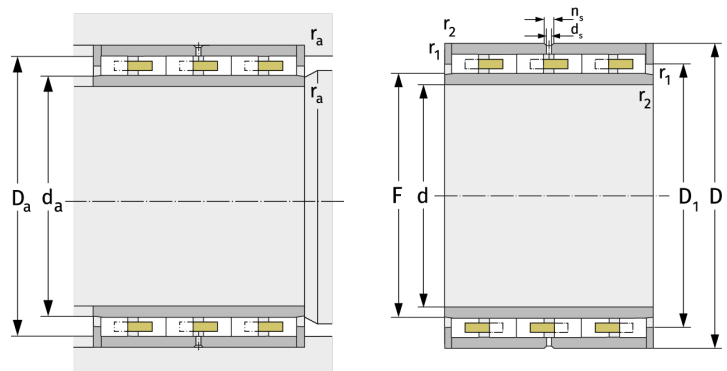

NNU6072M

Zylinderrollenlager (mehrrichtig, mit Käfig)

Details:

| Hauptabmessungen | | | |
|------------------|---------|----------------|-----|
| d [mm] | 360 | d_s [mm] | 4,8 |
| D [mm] | 540 | n_s [mm] | 9,5 |
| B [mm] | 325 | $r_{1,2}$ [mm] | 5 |
| Gewicht [kg] | ≈ 275 | $r_{3,4}$ [mm] | 5 |
| | | s [mm] | 10 |
| F [mm] | 413 | | |
| D_1 [mm] | ≈ 470,6 | | |

| Anschlussmaße | | Berechnungsdaten | |
|--------------------|-----|-----------------------------|------|
| $d_{a, \min}$ [mm] | 411 | C [kN] | 3510 |
| $D_{a, \max}$ [mm] | 522 | C_0 [kN] | 9400 |
| $r_{a, \max}$ [mm] | 4 | C_u [kN] | 834 |
| $r_{b, \max}$ [mm] | 4 | n_g [min^{-1}] | 1200 |