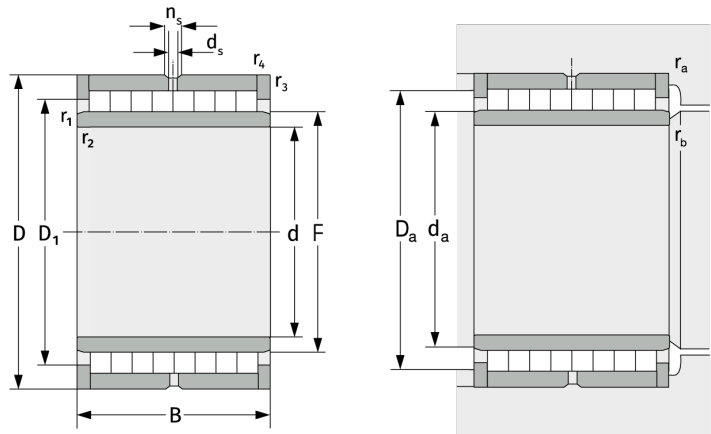

NNU6072V

Zylinderrollenlager (mehrrichtig, vollrollig)

Details:

Hauptabmessungen

d [mm]	360	d_s [mm]	4,8
D [mm]	540	n_s [mm]	9,5
B [mm]	325	$r_{1,2}$ [mm]	5
Gewicht [kg]	≈ 288	$r_{3,4}$ [mm]	5
D_1 [mm]	≈ 470,6		

Anschlussmaße		Berechnungsdaten	
$d_{a, \min}$ [mm]	378	C [kN]	5100
$D_{a, \max}$ [mm]	522	C_0 [kN]	15300
$r_{a, \max}$ [mm]	4	C_u [kN]	1357
$r_{b, \max}$ [mm]	4		