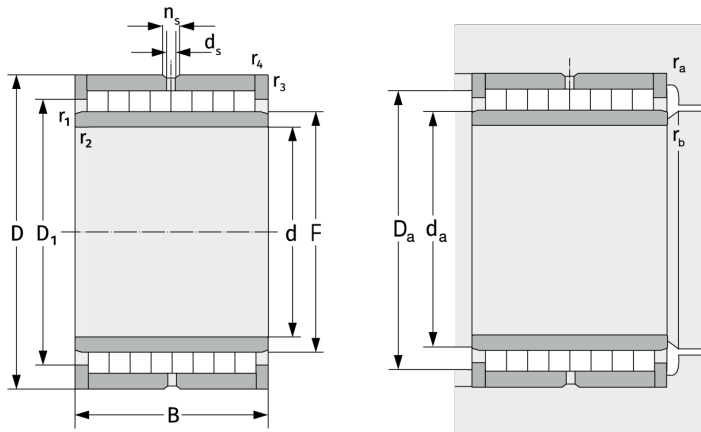

NNU6076V

Zylinderrollenlager (mehrrichtig, vollrollig)

Details:

Hauptabmessungen

d [mm]	380	d_s [mm]	6,3
D [mm]	560	n_s [mm]	12,2
B [mm]	325	$r_{1,2}$ [mm]	5
Gewicht [kg]	≈ 300	$r_{3,4}$ [mm]	5
D_1 [mm]	≈ 493,6		

Anschlussmaße		Berechnungsdaten	
$d_{a, \min}$ [mm]	398	C [kN]	5250
$D_{a, \max}$ [mm]	542	C_0 [kN]	16200
$r_{a, \max}$ [mm]	4	C_u [kN]	1416
$r_{b, \max}$ [mm]	4		