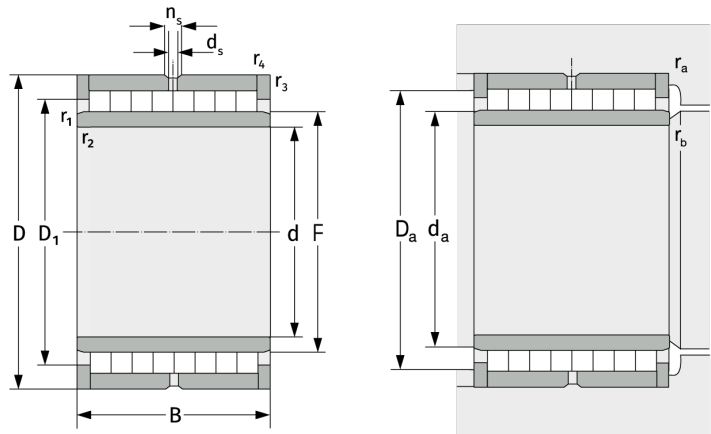

NNU6084V

Zylinderrollenlager (mehrrichtig, vollrollig)

Details:

Hauptabmessungen

d [mm]	420	d_s [mm]	8
D [mm]	620	n_s [mm]	15
B [mm]	355	$r_{1,2}$ [mm]	5
Gewicht [kg]	≈ 405	$r_{3,4}$ [mm]	5
D_1 [mm]	≈ 549		

Anschlussmaße		Berechnungsdaten	
$d_{a, \min}$ [mm]	438	C [kN]	6400
$D_{a, \max}$ [mm]	602	C_0 [kN]	20100
$r_{a, \max}$ [mm]	4	C_u [kN]	1704
$r_{b, \max}$ [mm]	4		