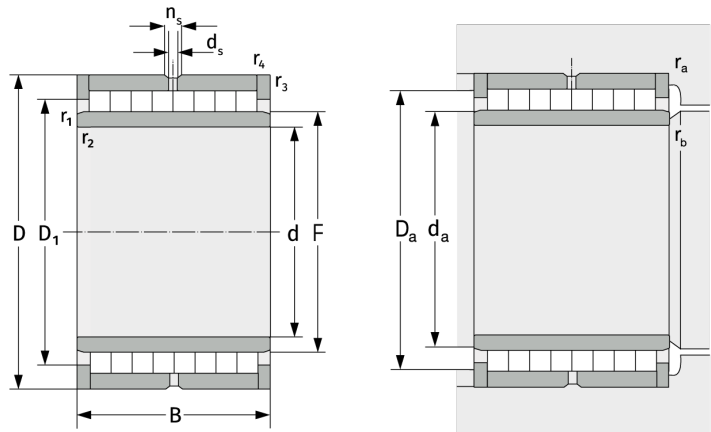

NNU6088V

Zylinderrollenlager (mehrrichtig, vollrollig)

Details:

Hauptabmessungen

d [mm]	440	d_s [mm]	8
D [mm]	650	n_s [mm]	15
B [mm]	375	$r_{1,2}$ [mm]	6
Gewicht [kg]	≈ 470	$r_{3,4}$ [mm]	6
D_1 [mm]	≈ 576,2		

Anschlussmaße		Berechnungsdaten	
$d_{a, \min}$ [mm]	463	C [kN]	7050
$D_{a, \max}$ [mm]	627	C_0 [kN]	22200
$r_{a, \max}$ [mm]	5	C_u [kN]	1857
$r_{b, \max}$ [mm]	5		