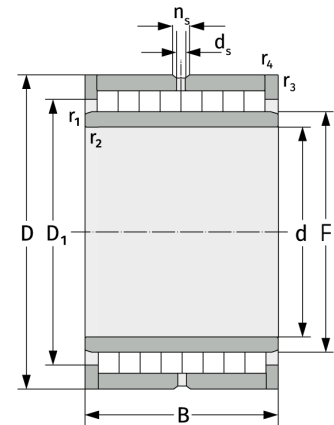

NNU6909V

Zylinderrollenlager (mehrrichtig, vollrollig)

Details:

Hauptabmessungen

d [mm]	45	d_s [mm]	3,2
D [mm]	68	n_s [mm]	4,8
B [mm]	40	$r_{1,2}$ [mm]	0,6
Gewicht [kg]	≈ 0,561	$r_{3,4}$ [mm]	0,6
D_1 [mm]	≈ 58,75		

Anschlussmaße		Berechnungsdaten	
$d_{a, \min}$ [mm]	48	C [kN]	84,6
$D_{a, \max}$ [mm]	65	C_0 [kN]	190
$r_{a, \max}$ [mm]	0,6	C_u [kN]	25
$r_{b, \max}$ [mm]	0,6		