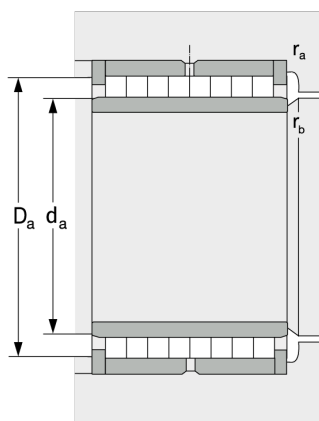

NNU6909V

Zylinderrollenlager (mehrrichtig, vollrollig)

Details:

Hauptabmessungen

d [mm]	45	d_s [mm]	3,2
D [mm]	68	n_s [mm]	4,8
B [mm]	40	$r_{1,2}$ [mm]	0,6
Gewicht [kg]	≈ 0,561	$r_{3,4}$ [mm]	0,6
D_1 [mm]	≈ 58,75		

Anschlussmaße		Berechnungsdaten	
$d_{a, \min}$ [mm]	48	C [kN]	84,6
$D_{a, \max}$ [mm]	65	C_0 [kN]	190
$r_{a, \max}$ [mm]	0,6	C_u [kN]	25
$r_{b, \max}$ [mm]	0,6		