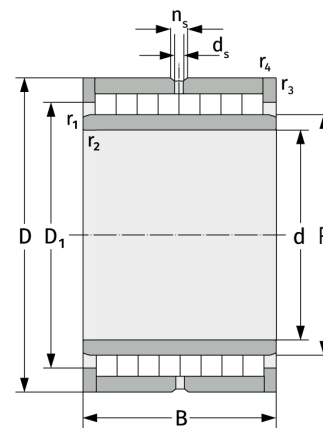

### Hauptabmessungen

d [mm]	50	$d_s$ [mm]	3,2
D [mm]	72	$n_s$ [mm]	4,8
B [mm]	40	$r_{1,2}$ [mm]	0,6
Gewicht [kg]	≈ 0,576	$r_{3,4}$ [mm]	0,6
$D_1$ [mm]	≈ 62,55		

Anschlussmaße		Berechnungsdaten	
$d_{a, \min}$ [mm]	53	C [kN]	87,8
$D_{a, \max}$ [mm]	69	$C_0$ [kN]	204
$r_{a, \max}$ [mm]	0,6	$C_u$ [kN]	26,8
$r_{b, \max}$ [mm]	0,6		