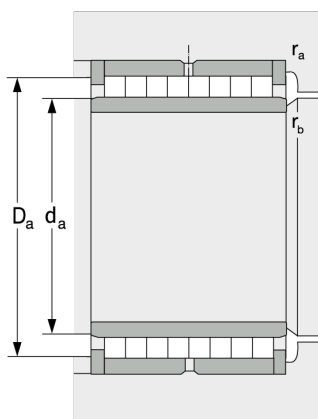

### Hauptabmessungen

d [mm]	50	$d_s$ [mm]	3,2
D [mm]	72	$n_s$ [mm]	4,8
B [mm]	40	$r_{1,2}$ [mm]	0,6
Gewicht [kg]	≈ 0,576	$r_{3,4}$ [mm]	0,6
$D_1$ [mm]	≈ 62,55		

Anschlussmaße		Berechnungsdaten	
$d_{a, \min}$ [mm]	53	C [kN]	87,8
$D_{a, \max}$ [mm]	69	$C_0$ [kN]	204
$r_{a, \max}$ [mm]	0,6	$C_u$ [kN]	26,8
$r_{b, \max}$ [mm]	0,6		