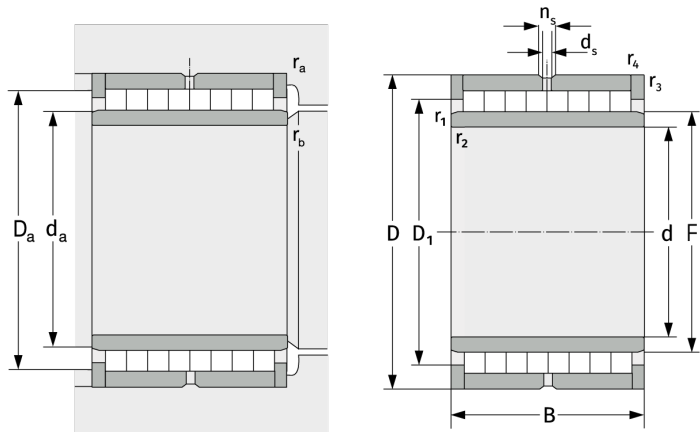

NNU6911V

Zylinderrollenlager (mehrrichtig, vollrollig)

Details:

Hauptabmessungen			
d [mm]	55	d_s [mm]	3,2
D [mm]	80	n_s [mm]	4,8
B [mm]	45	$r_{1,2}$ [mm]	1
Gewicht [kg]	≈ 0,831	$r_{3,4}$ [mm]	1
D_1 [mm]	≈ 70,2		

Anschlussmaße		Berechnungsdaten	
$d_{a, \min}$ [mm]	60	C [kN]	127
$D_{a, \max}$ [mm]	75	C_0 [kN]	288
$r_{a, \max}$ [mm]	1	C_u [kN]	37,8
$r_{b, \max}$ [mm]	1		